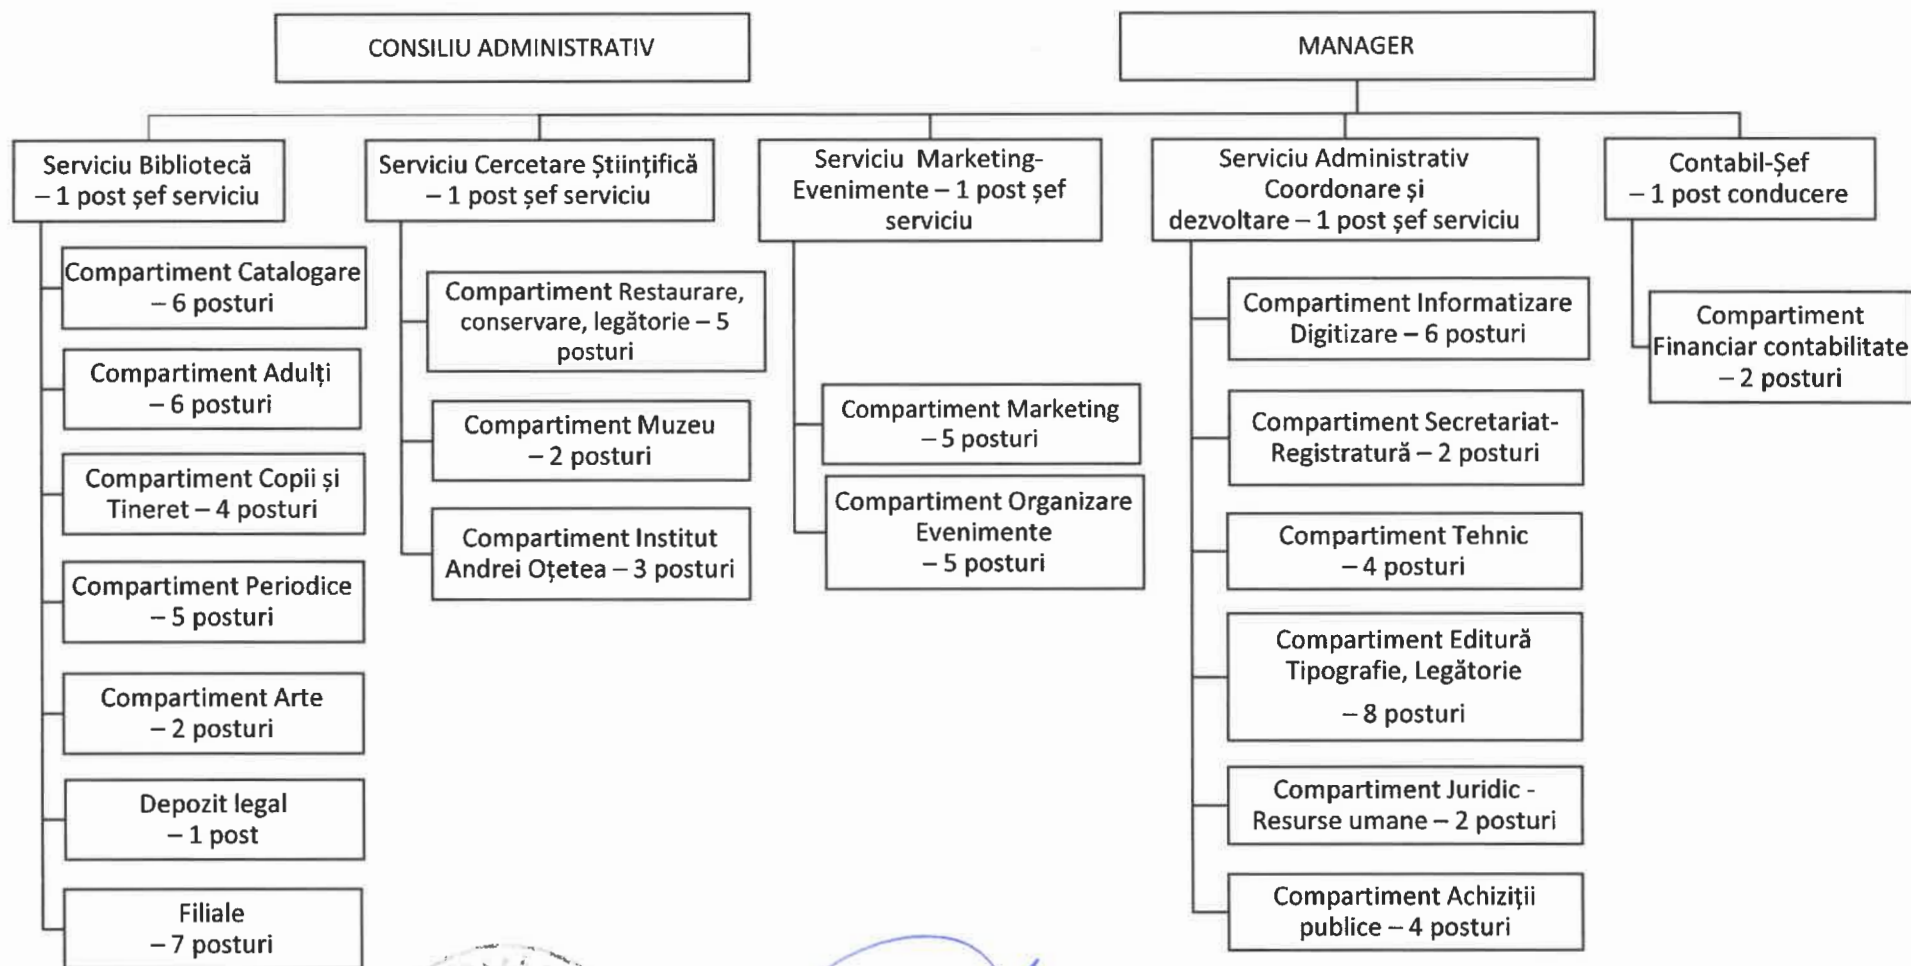

ORGANIGRAMA

PREȘEDINTE,
Daniela Cîmpean

SECRETARUL GENERAL AL JUDEȚULUI,
Ioan-Padu Răceu

Numărul funcțiilor de conducere: 6
Numărul funcțiilor de execuție: 79
din care:
- de specialitate: 64
- administrativ: 8
- de deservire: 7
Total funcții: 85