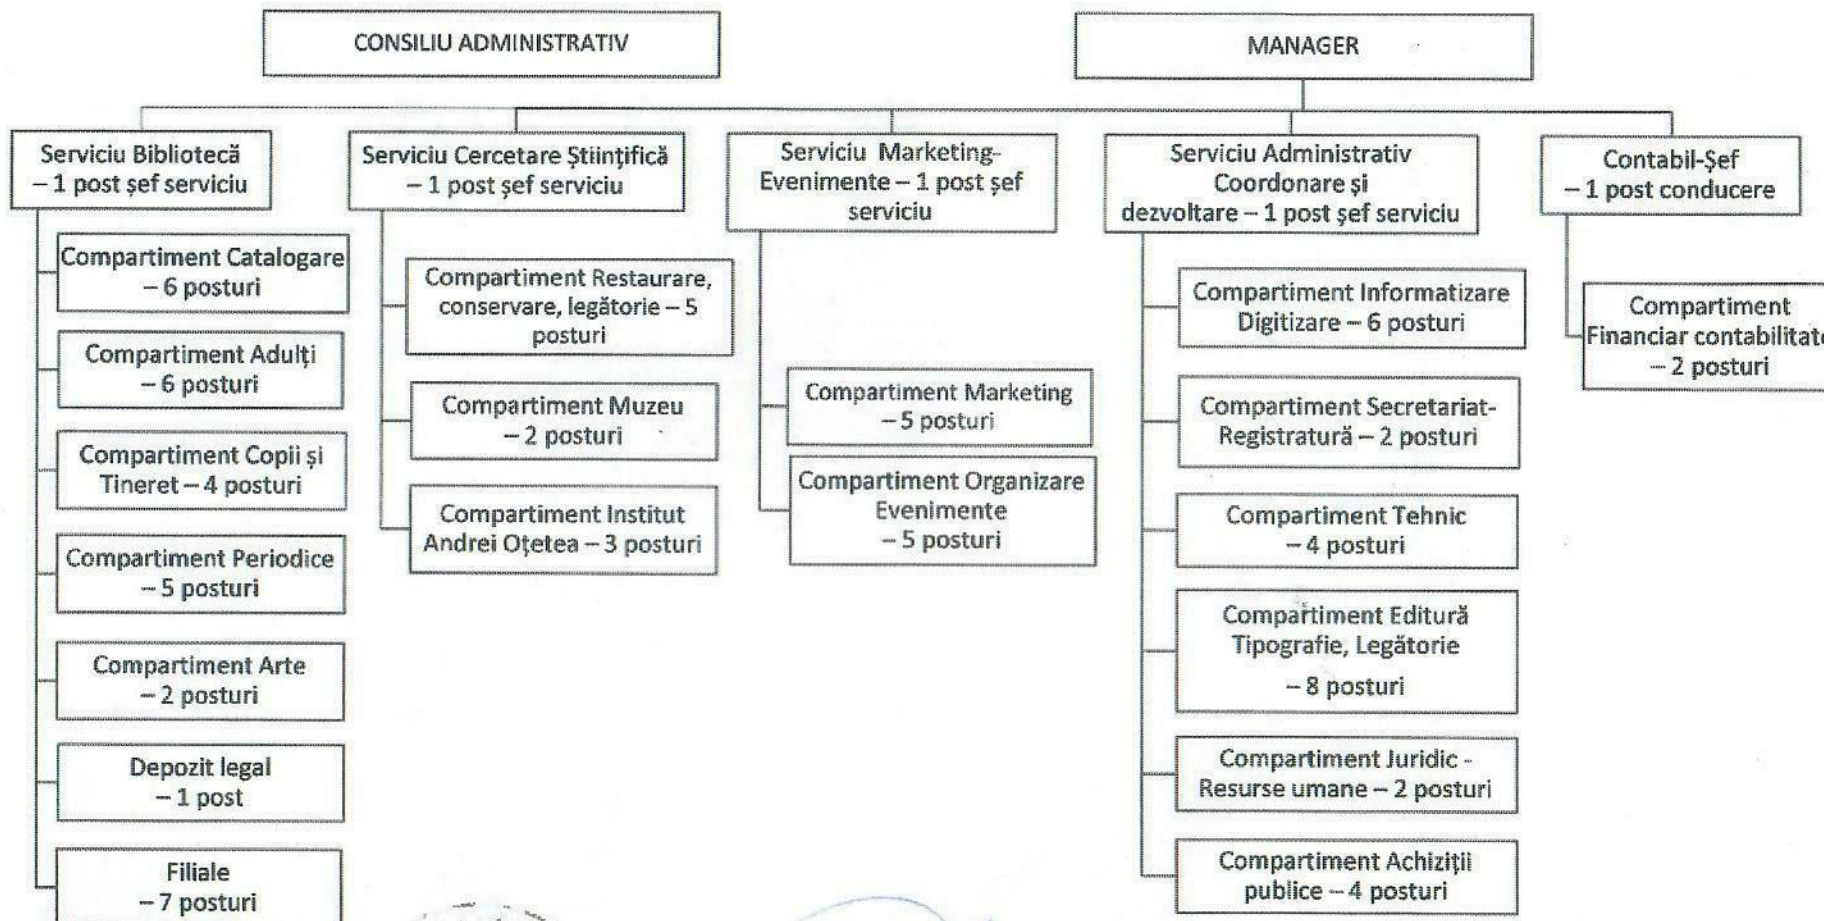

ORGANIGRAMA

PREȘEDINTE,

Daniela Cîmpean

SECRETARUL GENERAL AL JUDEȚULUI,

Ioan-Radu Răceu

Numărul funcțiilor de conducere: 6

Numărul funcțiilor de execuție: 79

din care:

- de specialitate: 64

- administrativ: 8

- de deservire: 7

Total funcții: 85